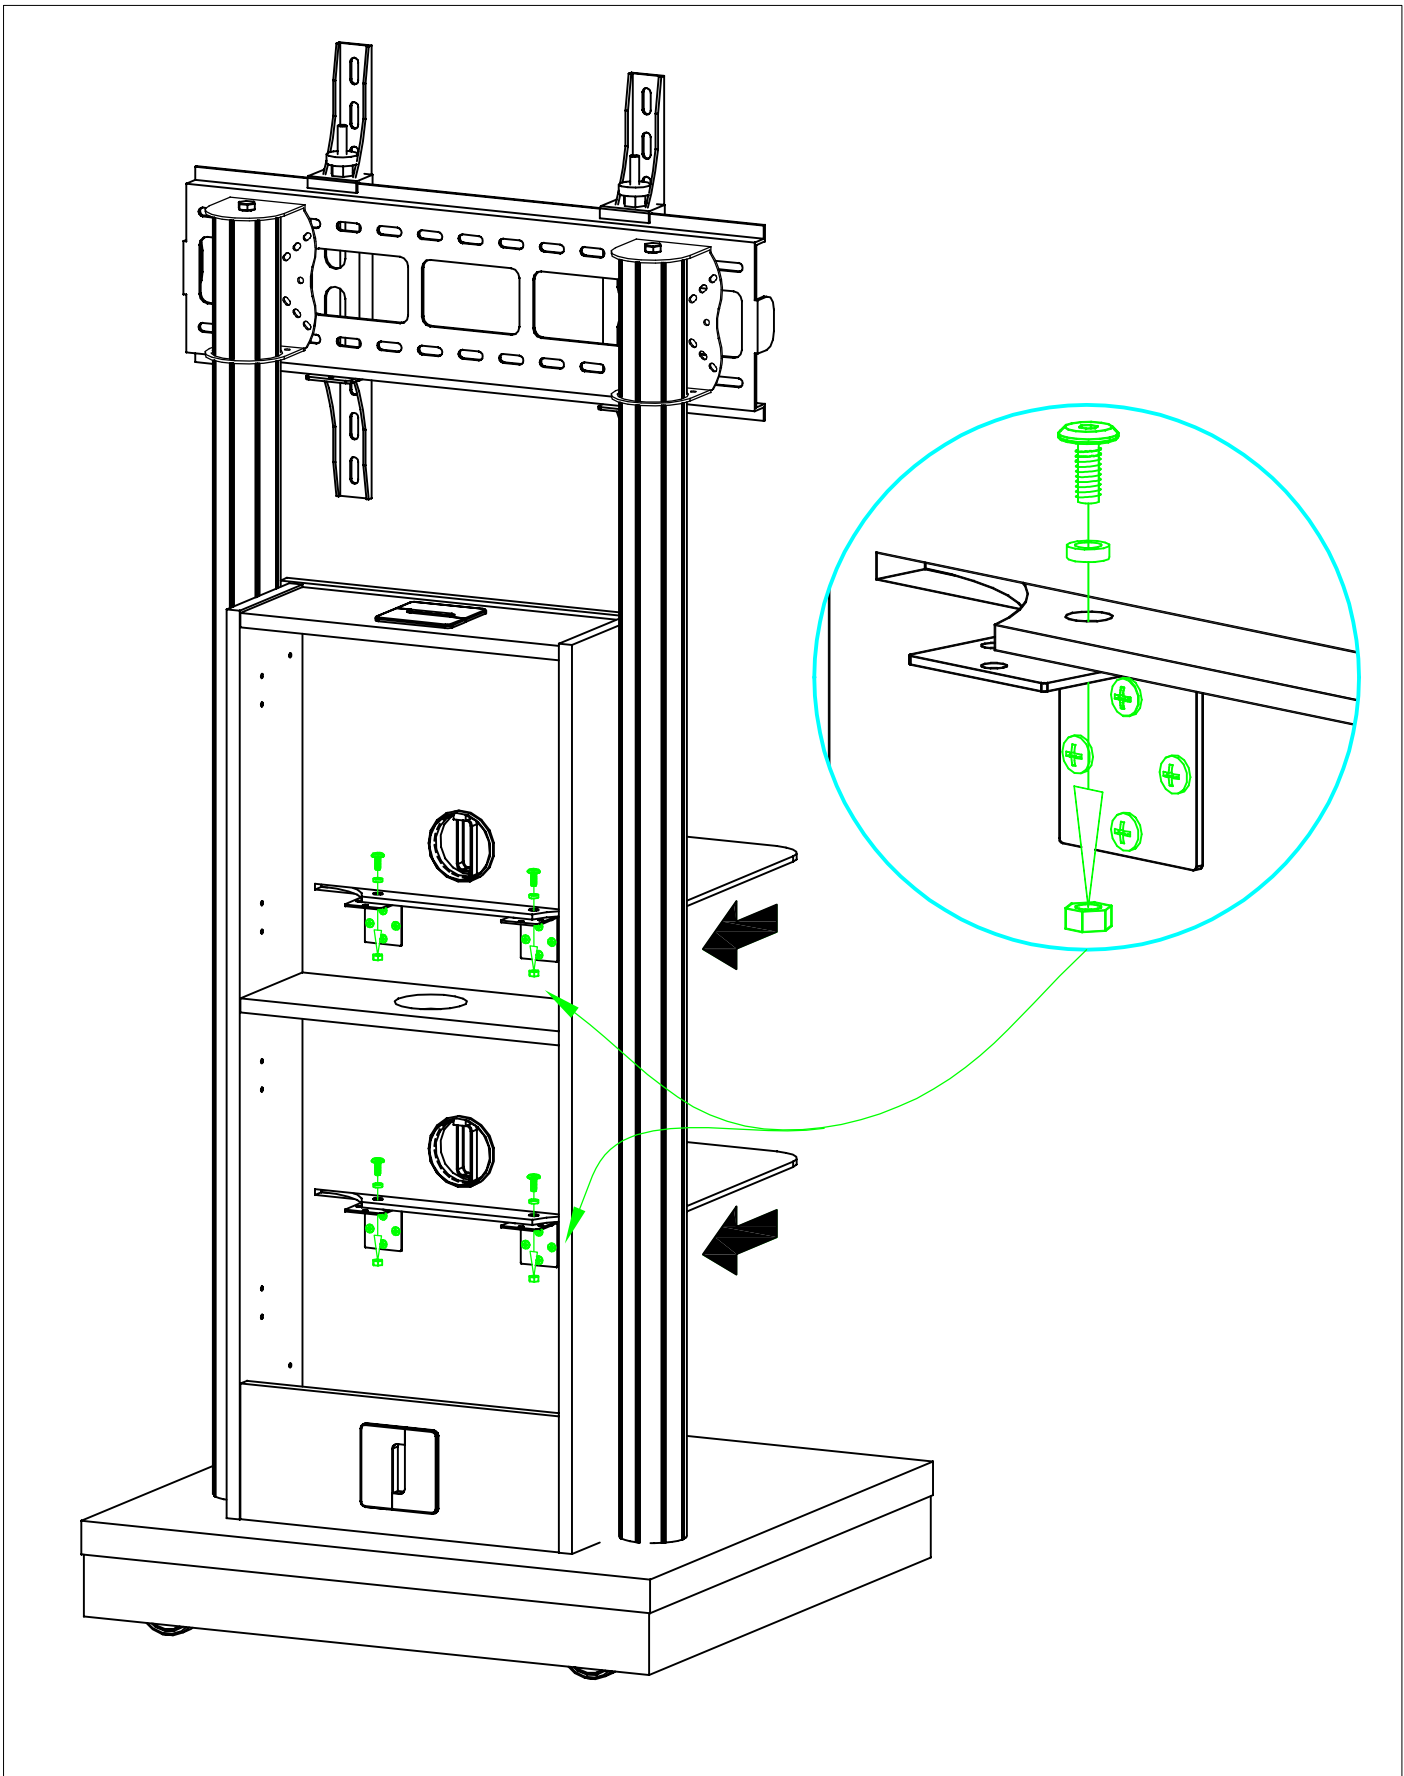

VCM-517-3
Standfuss mit Sockel
700x1754x700

09.08.07
0

18936
Standfuss "Pro Stand"
700x1754x700